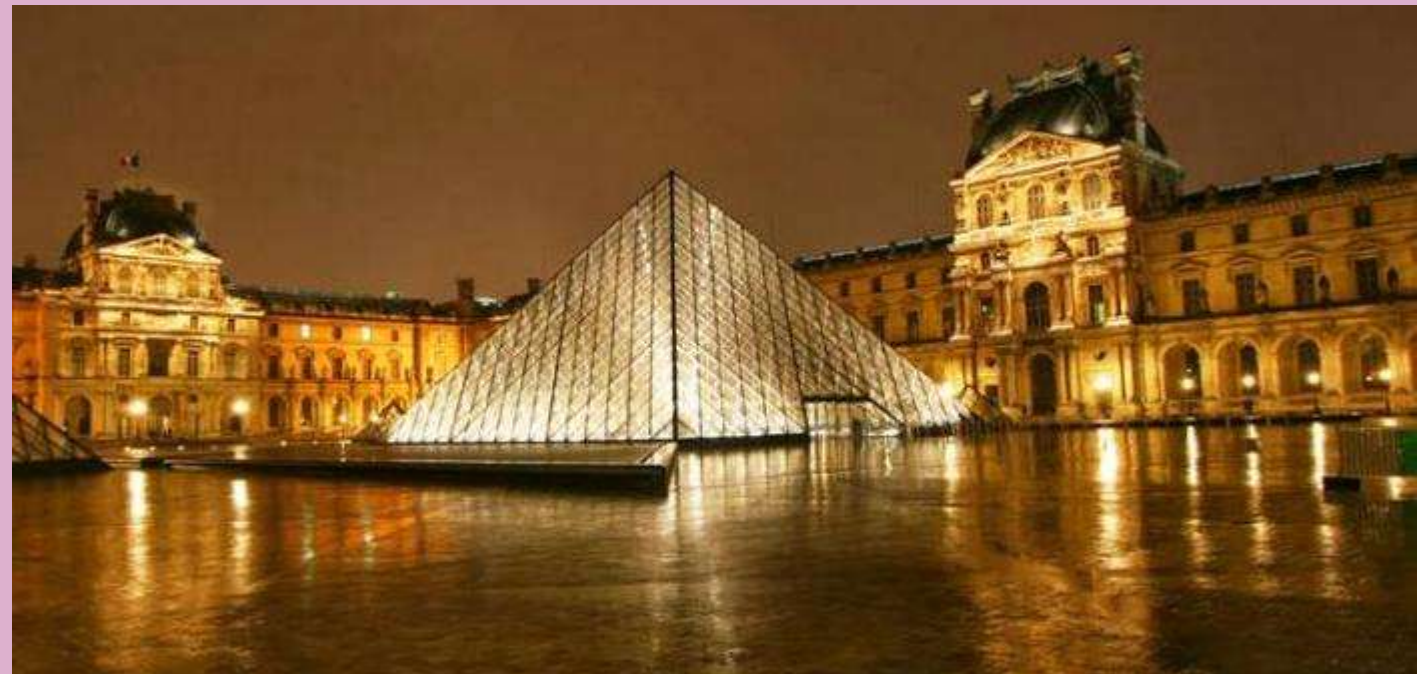

PARIS

- *Paris, Francuska*
- *obala rijeke Seine*
- *turističko odredište*

POZNATA SREDIŠTA

CHAMPS ELYSEES

DE LA CONCORDEPLACE

MONT-PARNASSE

SORBONNE

- *poznato francusko sveučilište*
- *osnovano 1257. g.*
- *Robert de Sorbon-
osnivač*

MUZEJ LOUVRE

- *jedan od najvećih muzeja na svijetu*
- *izgradnja započeta 1190.
dovršena 1204.*
- *barokno-klasicistički stil*

EIFFELOV TORANJ

- *najviša građevina u Parizu*
- *Gustave Eiffel-konstruktor*
- *predstavljen 31. ožujka 1889. g.*